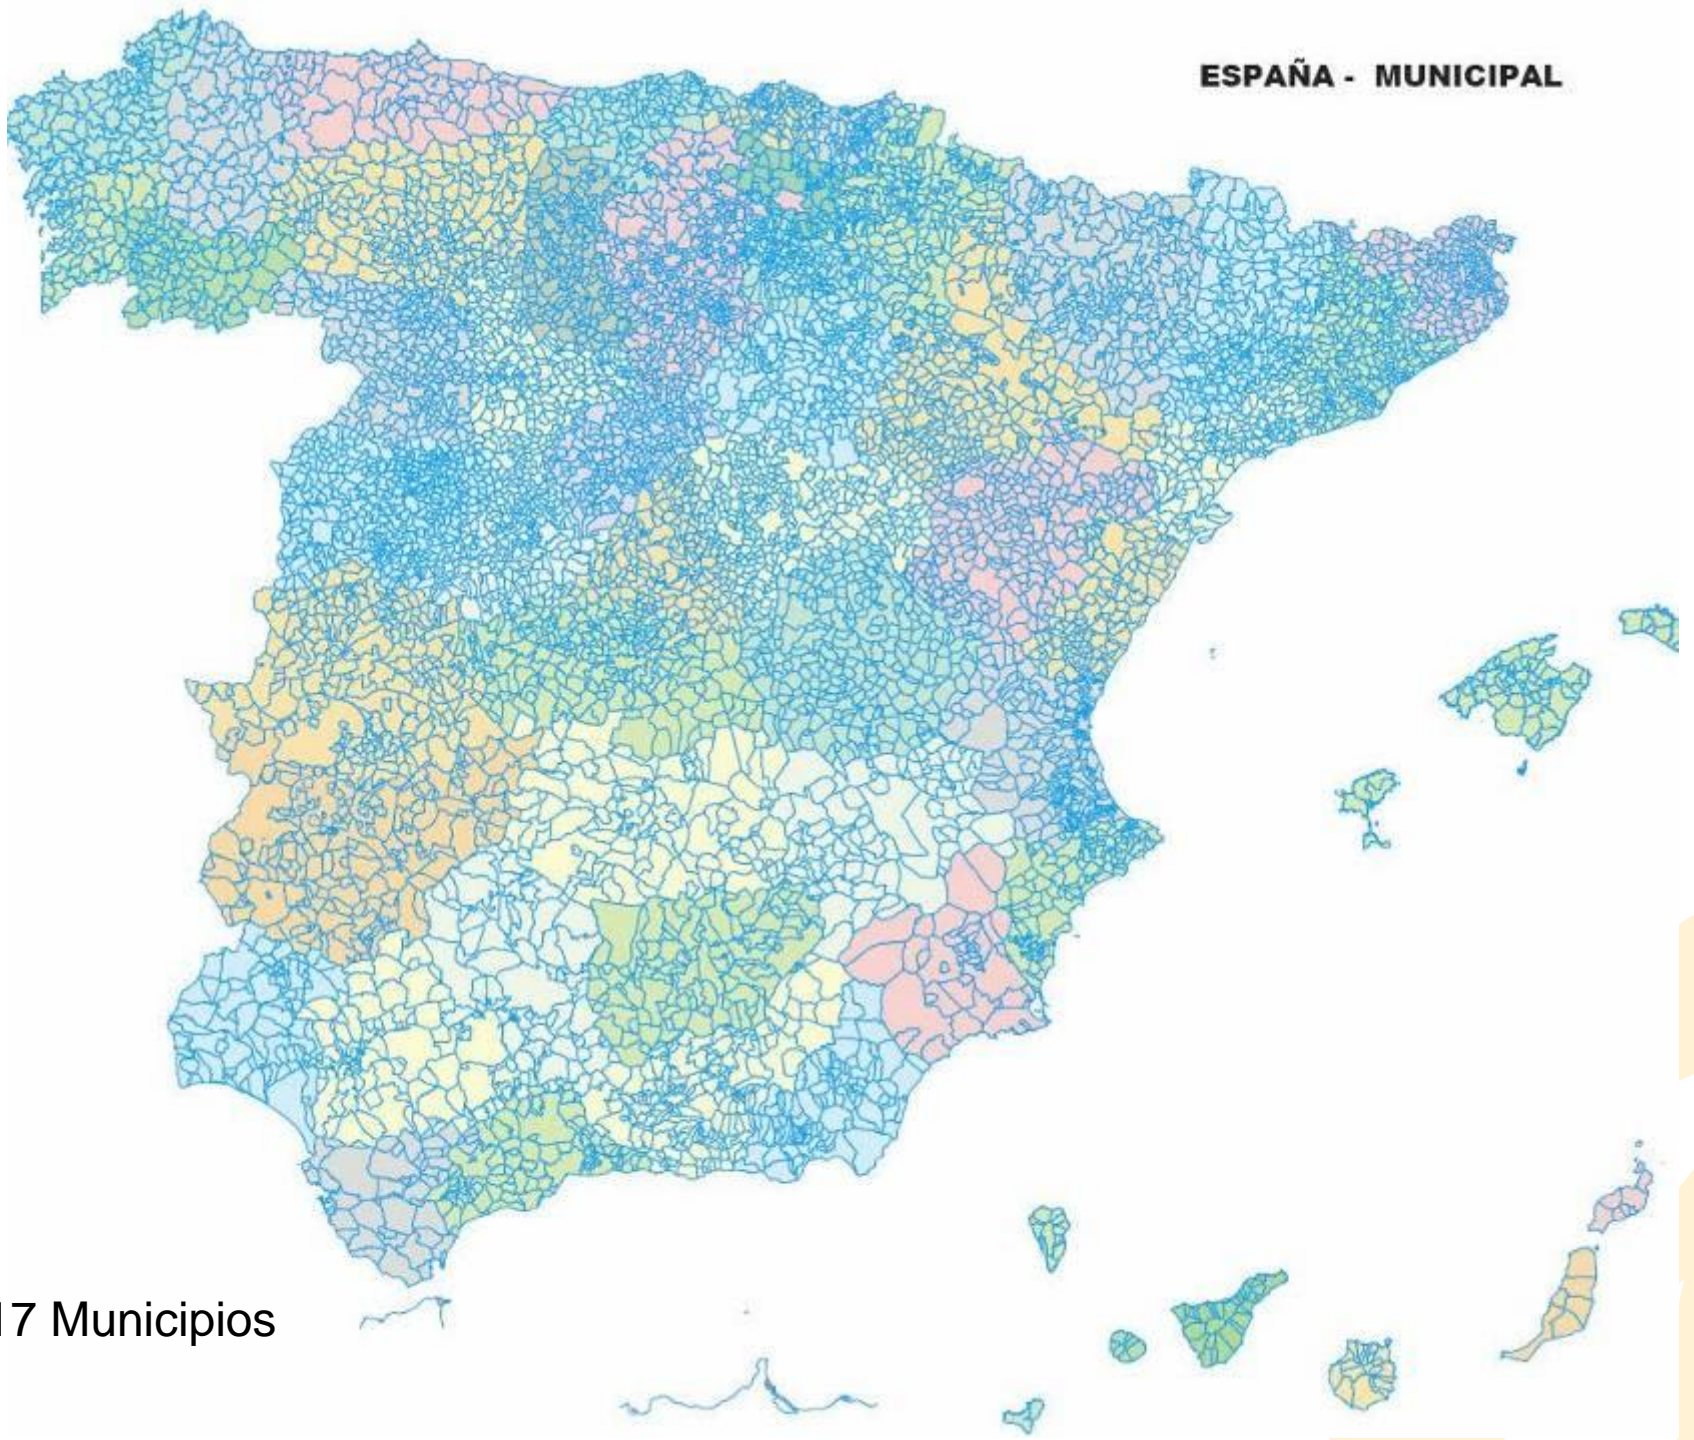

ESPAÑA - MUNICIPAL

8.117 Municipios